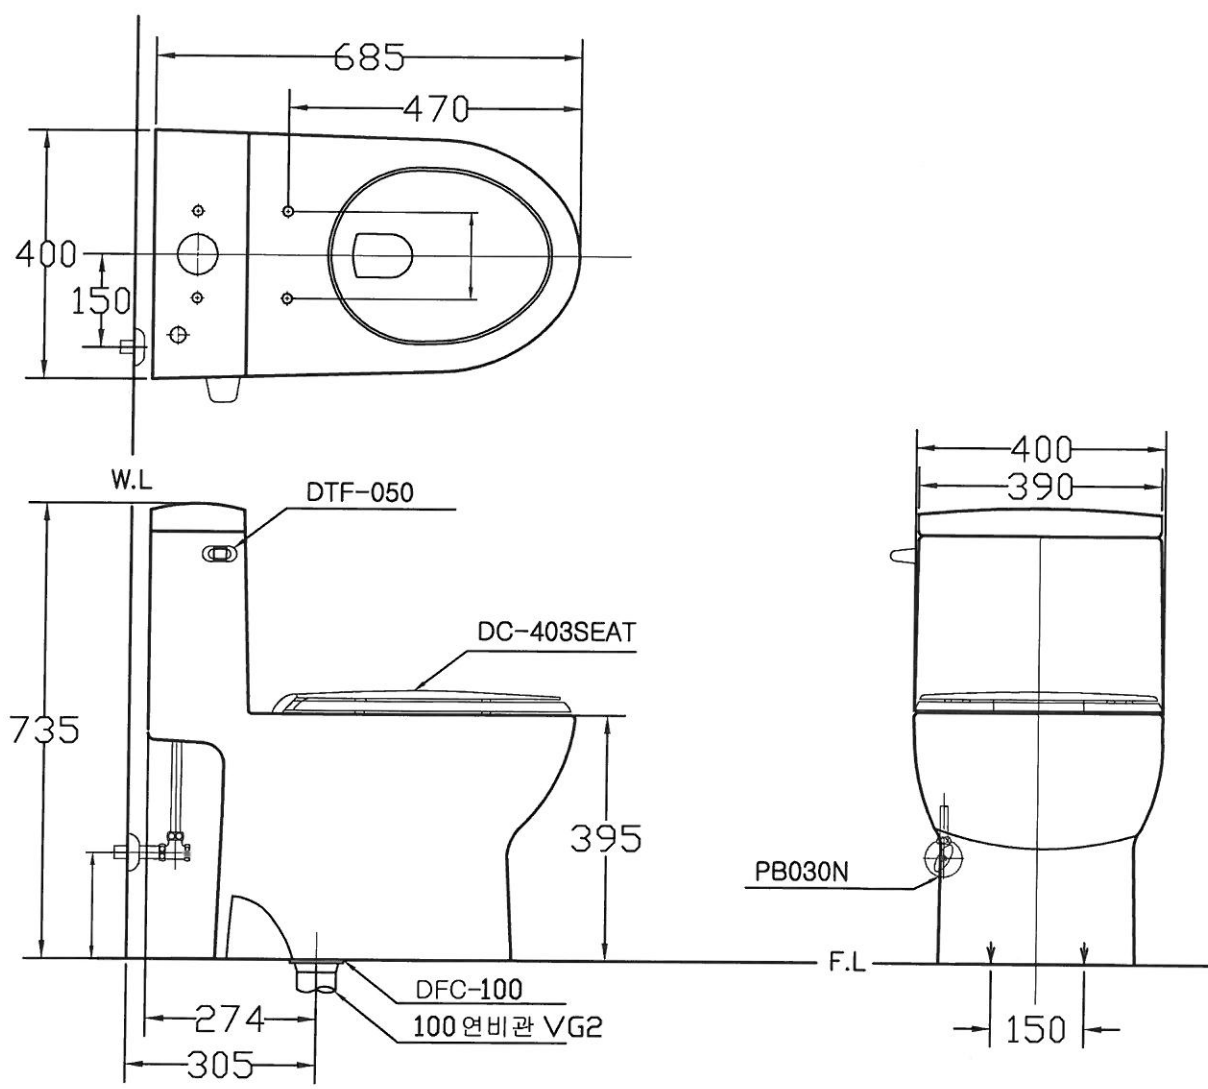

DAELIM 제품도면				품 명		품 번		KS기호			
				서양식 하이탱크 일체형 변기		DC-602		C2020C			
설계	제도	검도	승인	허용공차							
				제도년월일		척도		단위		도면번호	
				15.06.22		1:1		mm			

정 정	년.월.일	품 번	품 명	수량	비고
		DC-602	대변기	1	
		DTF-050	일반부속	1	
		PB030N	앵글밸브	1	
		DC-403SEAT	양변기시트	1	
		DFC-100	대변기바닥플랜지	1	